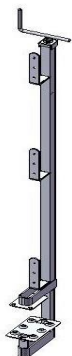

**ATTREZZATURE PER EDILIZIA****Rabot ABS con lame acciaio lisce 12x28**

codice		misura		€	confezione	
K23315		12X28		15,00		6

VANGA C\M MET.GRANDE A PUNTA

codice				€	confezione	
100020				39,60		1

ZAPPA C\M FERRO GRANDE

codice				€	confezione	
100037				12,10		1

103 PARAPETTO UNIV. C/BASCOLA

codice		misura		€	confezione	
100041		80		23,10		1

121/E ANCORAG.PUNTEGGIO MM 48

codice		misura		€	confezione	
100056		48		7,26		1

120/E ANCORAG.PUNTEGGIO MM 20

codice		misura		€	confezione	
100055		20		6,48		1

1003 MANIGLIA BLOCCARIGHE

codice				€	confezione	
100054				13,00		1

MORSETTI A CUNEO

codice				€	confezione	
K25281				3,40		1

RETE ANTICADUTA PER PONTEGGIO

codice		misura		€	confezione	
100193		5 X2		78,00		1
100194		10X2		136,00		1
100195		20X2		272,00		1